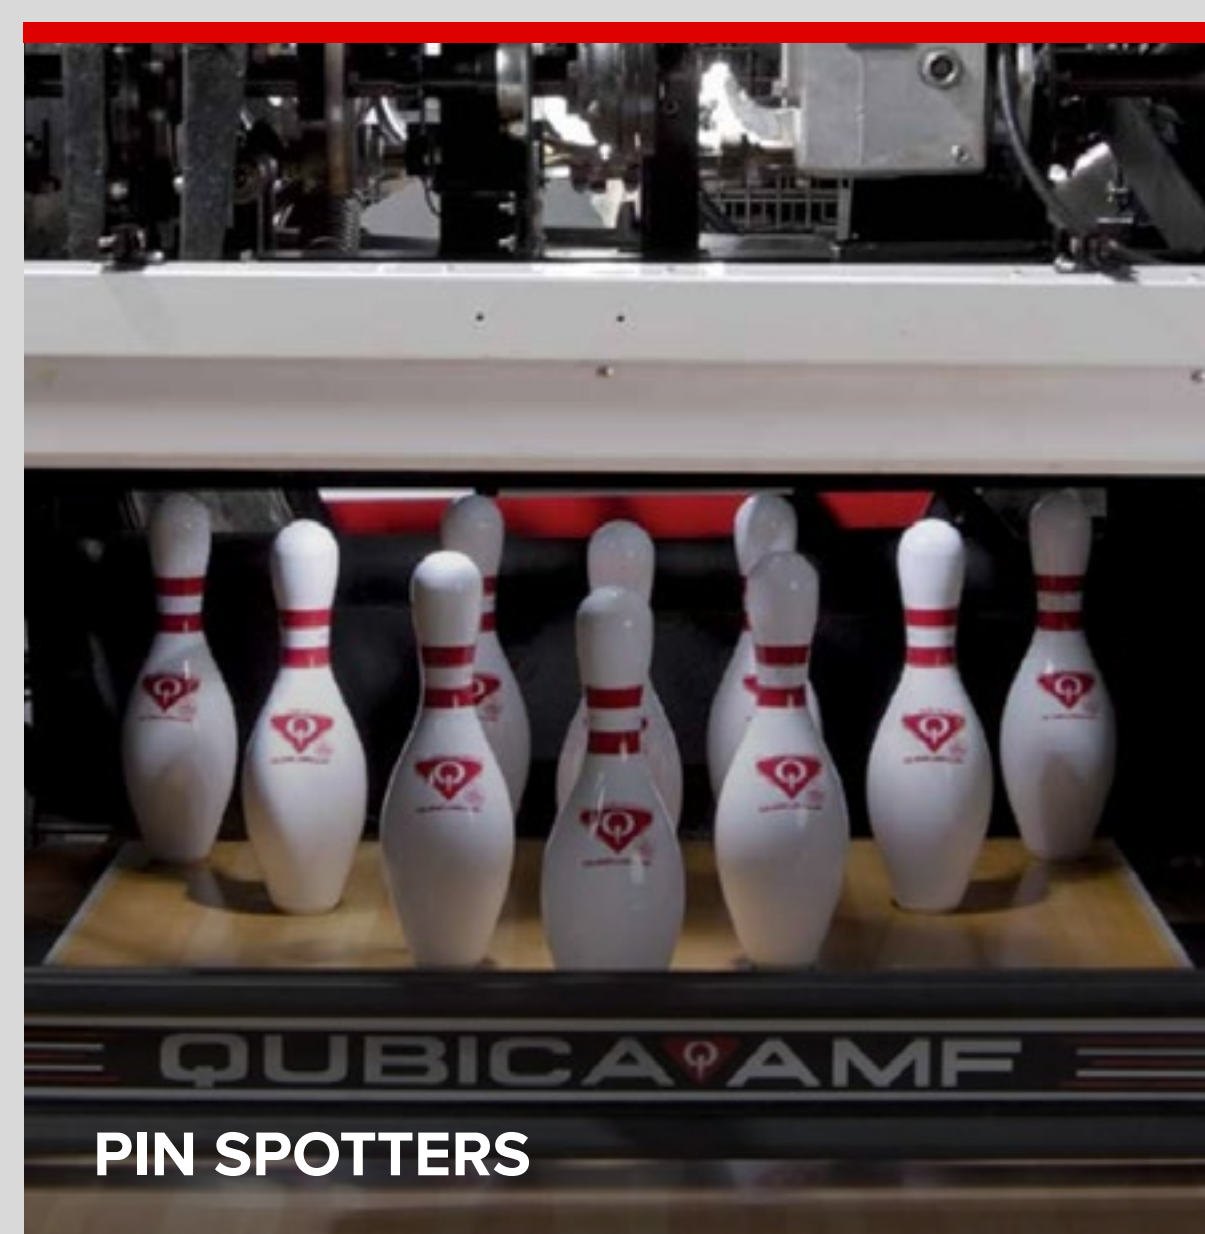

Best products

SCORING & MANAGEMENT SYSTEMS

BES X

Poreri si automoluptat accaes erum facculles autet quassum acea alitium voluptas susdae.

PIN SPOTTERS

XLI EDGE

Poreri si automoluptat accaes erum facculles autet quassum acea alitium voluptas susdae.