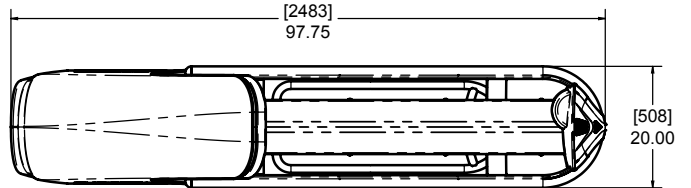

Table Top - T-Mold
 Wisconsin Oak - Brown
Chair
 Bittersweet

Harmony Ball Return System

Ball Return

Harmony Complete Ball Return

612-300-260

Harmony Lower Ball Rack Option

612-300-262

 Red Coral