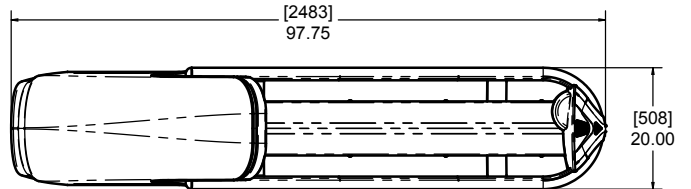

Table Top - T-Mold
 Wisconsin Oak - Brown
Chair
 Bittersweet

Harmony Ball Return System

Ball Return

Harmony Complete Ball Return

612-300-260

Harmony Lower Ball Rack Option

612-300-262

 Red Coral