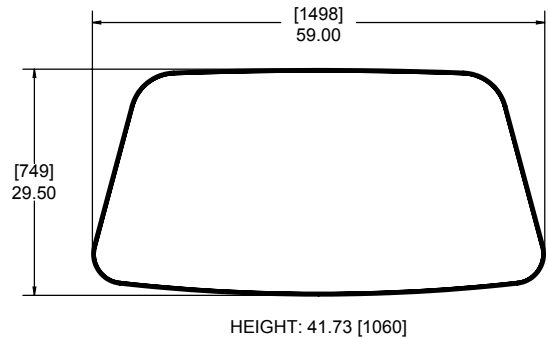

612-300-255

Concourse Table - Rectangular Top, Coat Hook Option

612-300-256

Concourse Table - Trapezoidal Top, Ball Storage Option

612-300-257

Concourse Table - Trapezoidal Top, Shelves Option

612-300-258

Concourse Table - Trapezoidal Top, Coat Hook Option