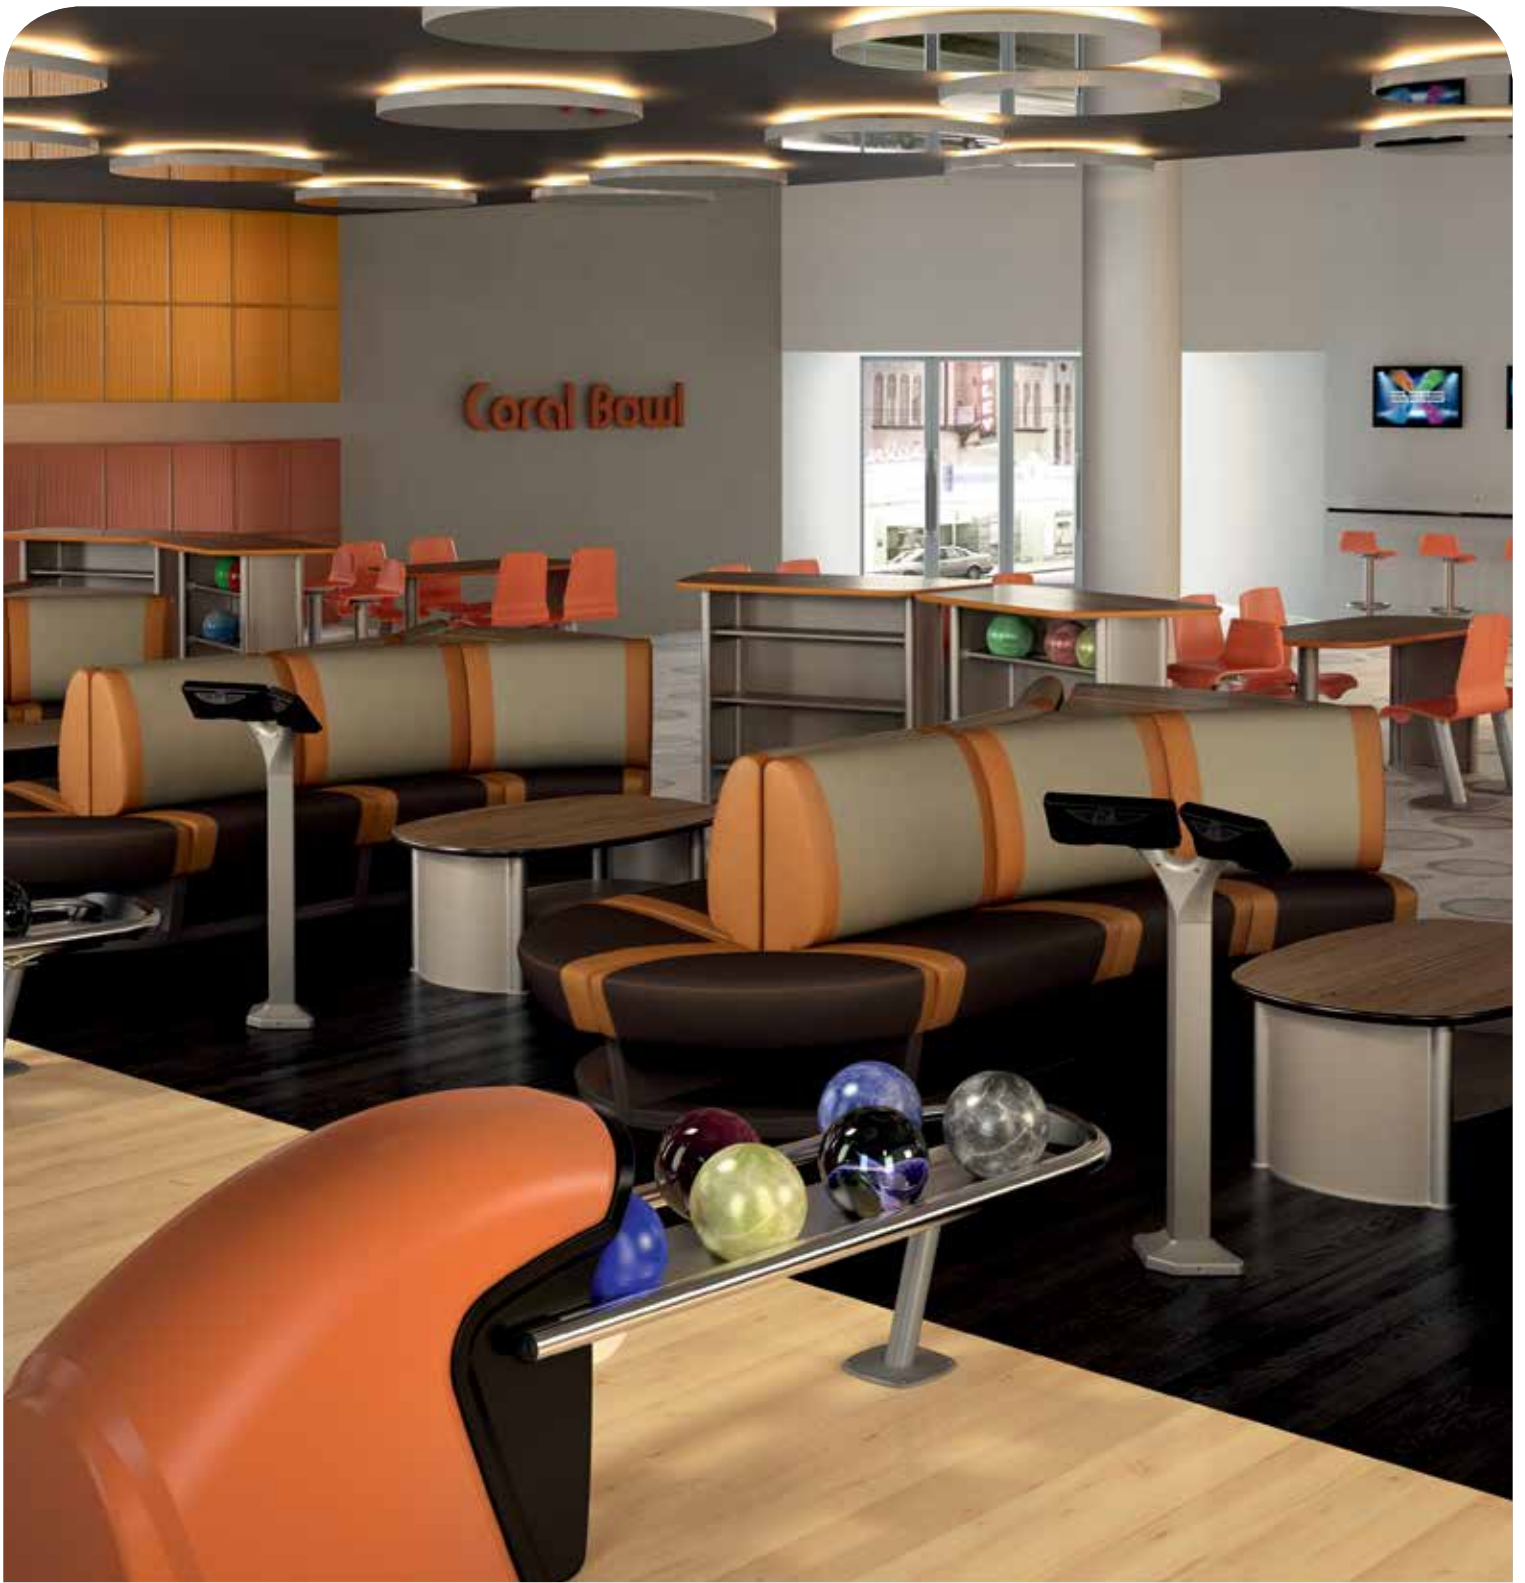

Table Top - T-Mold
 Wisconsin Oak - Brown
Chair
 Bittersweet

Harmony Ball Return System

Ball Return

Harmony Complete Ball Return

612-300-260

Harmony Lower Ball Rack Option

612-300-262

 Red Coral