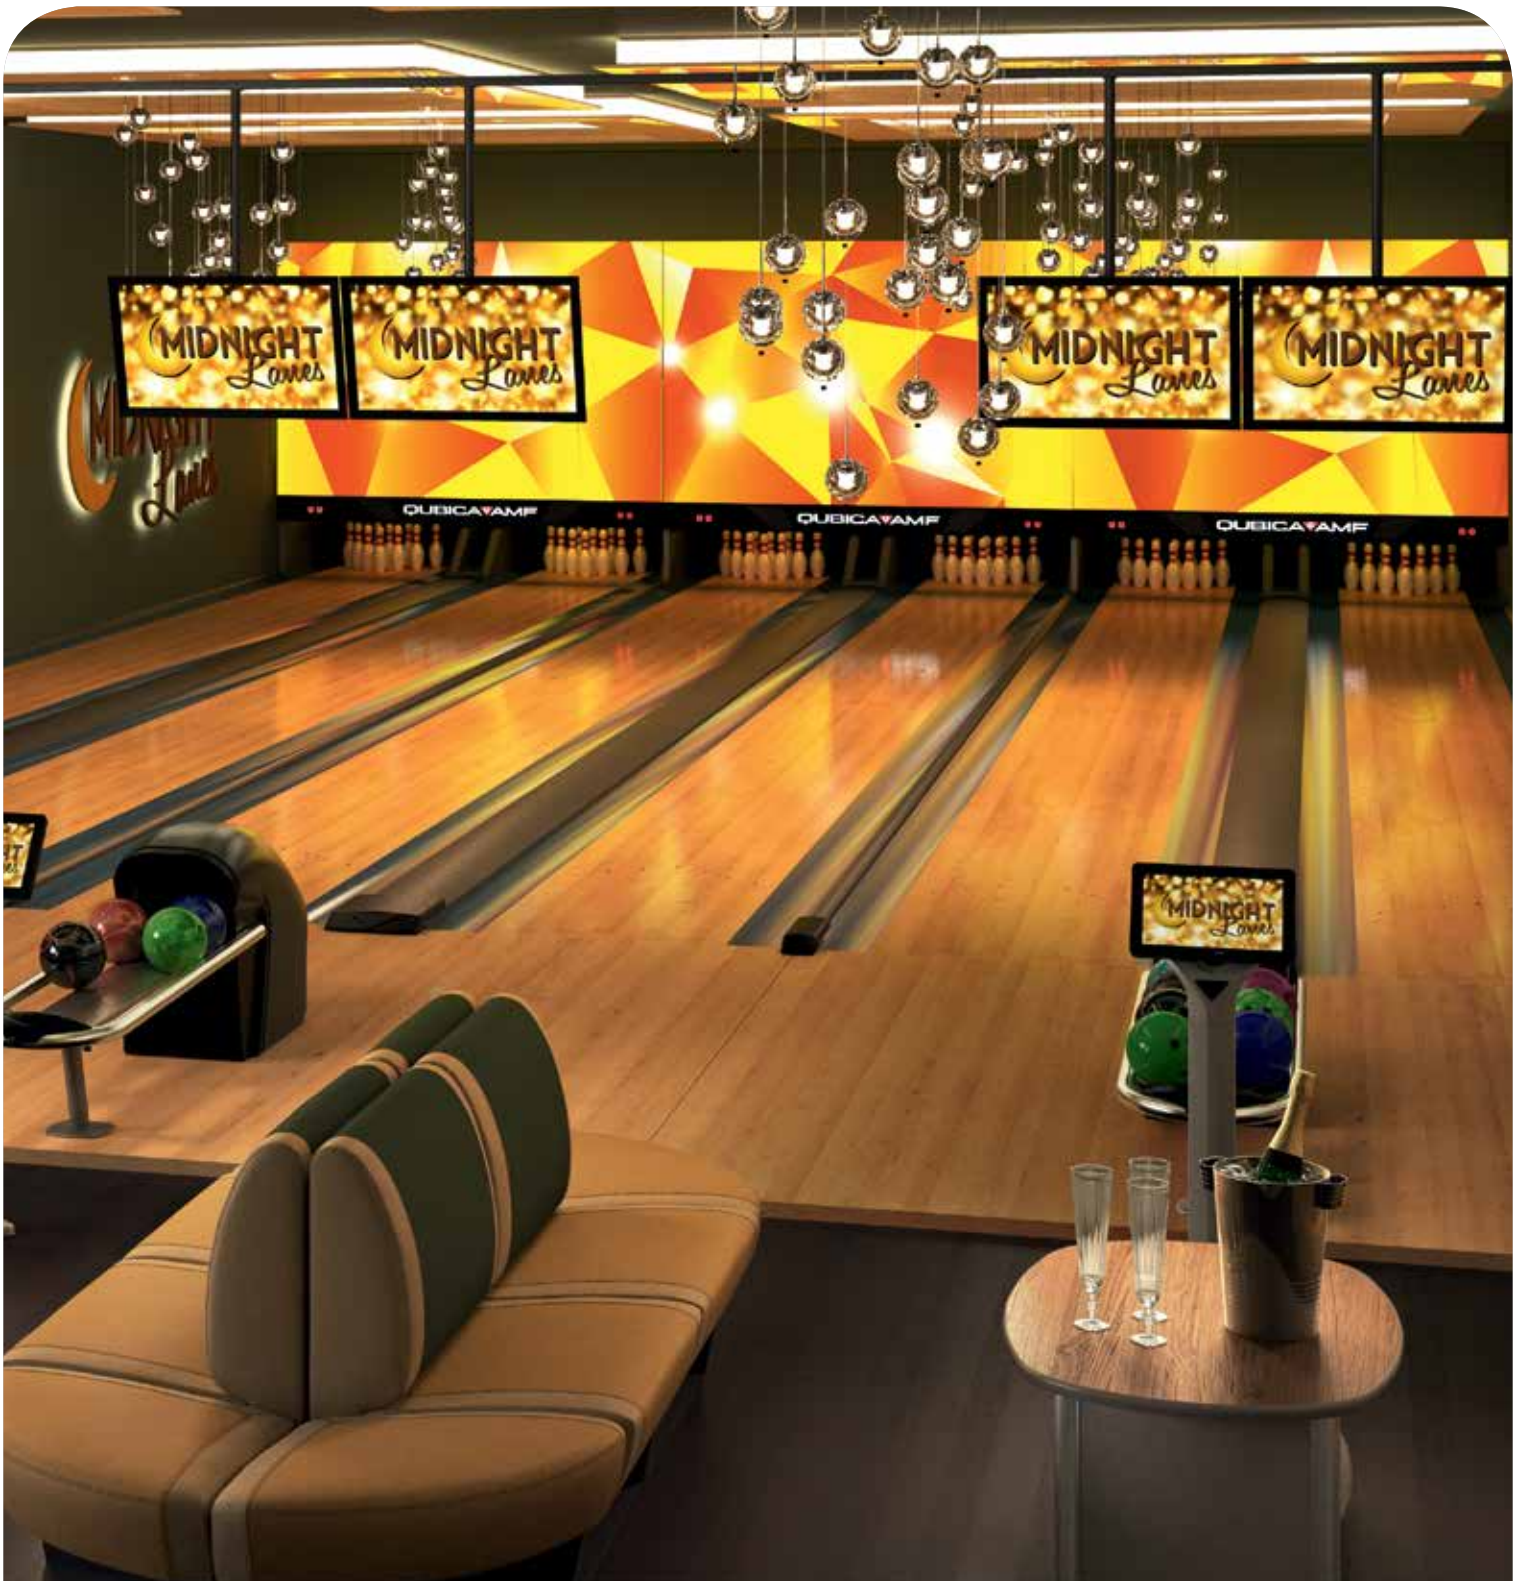

Harmony Masking Unit