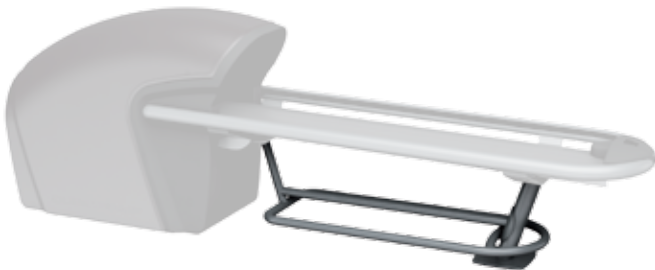

Table Top - T-Mold
 Wisconsin Oak - Brown
Chair
 Bittersweet

Harmony Ball Return System

Ball Return

Harmony Complete Ball Return

612-300-260

Harmony Lower Ball Rack Option

612-300-262

 Red Coral