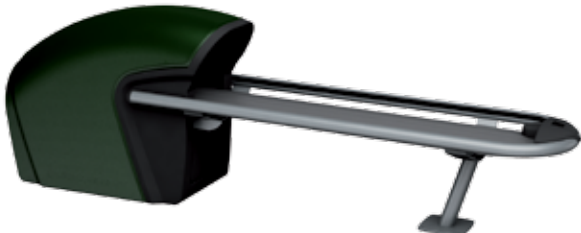

Green British