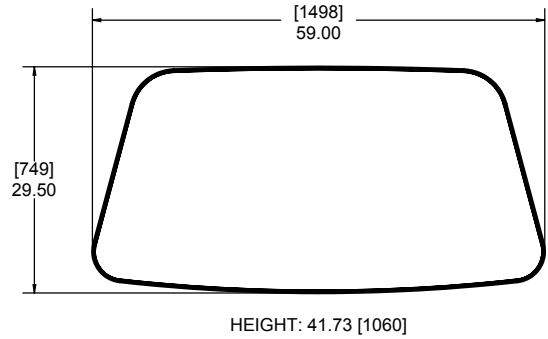

612-300-255

Concourse Table - Rectangular Top, Coat Hook Option

612-300-256

Concourse Table - Trapezoidal Top, Ball Storage Option

612-300-257

Concourse Table - Trapezoidal Top, Shelves Option

612-300-258

Concourse Table - Trapezoidal Top, Coat Hook Option