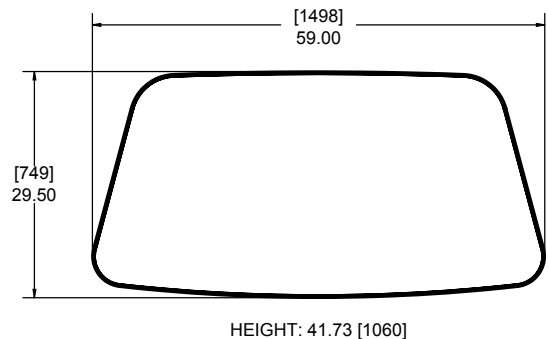

612-300-257

612-300-258

Concourse Table - Trapezoidal Top, Coat Hook Option

612-300-259